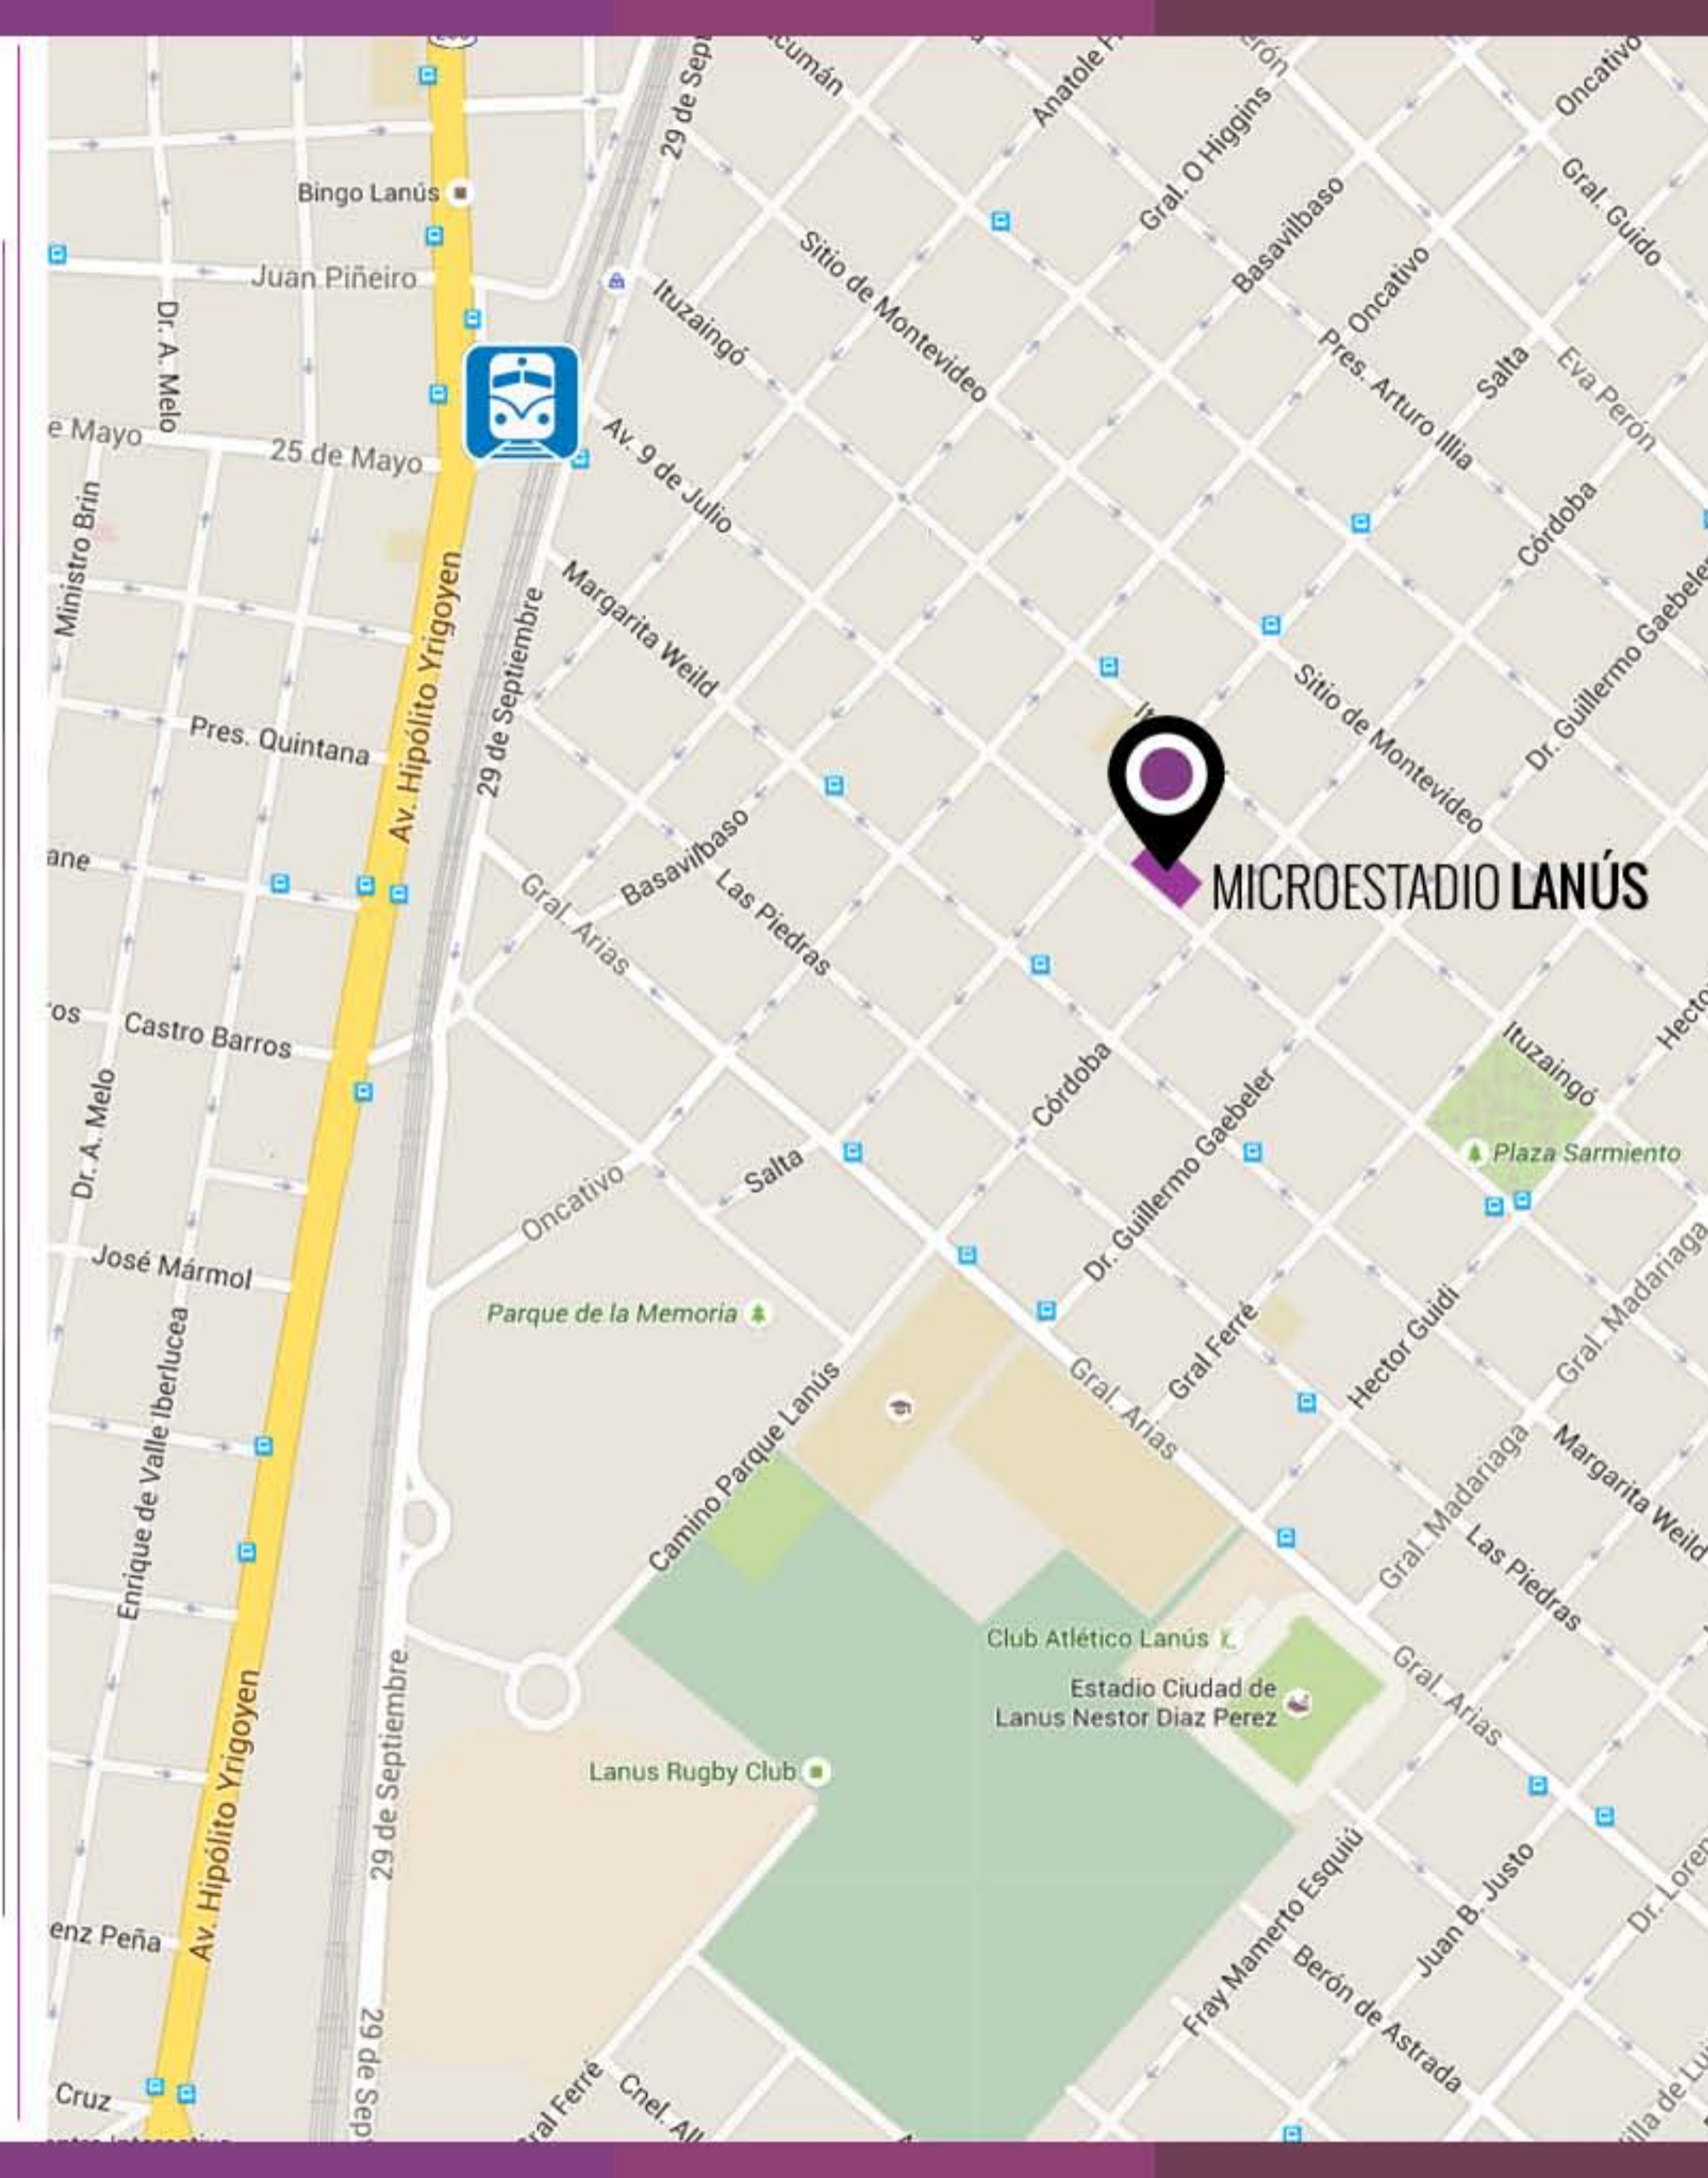

MICROESTADIO LANÚS

Locación:

Av. 9 de Julio 1680

- → Ubicado en la sede social, pleno centro de Lanús.
- → A solo 20 minutos de Capital Federal (12 km)
- → Ubicado a 6 cuadras de la Estación Lanús.

Como llegar:

COLECTIVOS:
32 - 45 - 75 - 100 - 112 - 154 - 160 - 177 - 179 - 271 - 277 - 281 - 283 - 295 - 299 - 354 - 405 - 520 - 521 - 523 - 524 - 526 - 527

TREN:
Línea Gral. Roca (Estación Lanús)