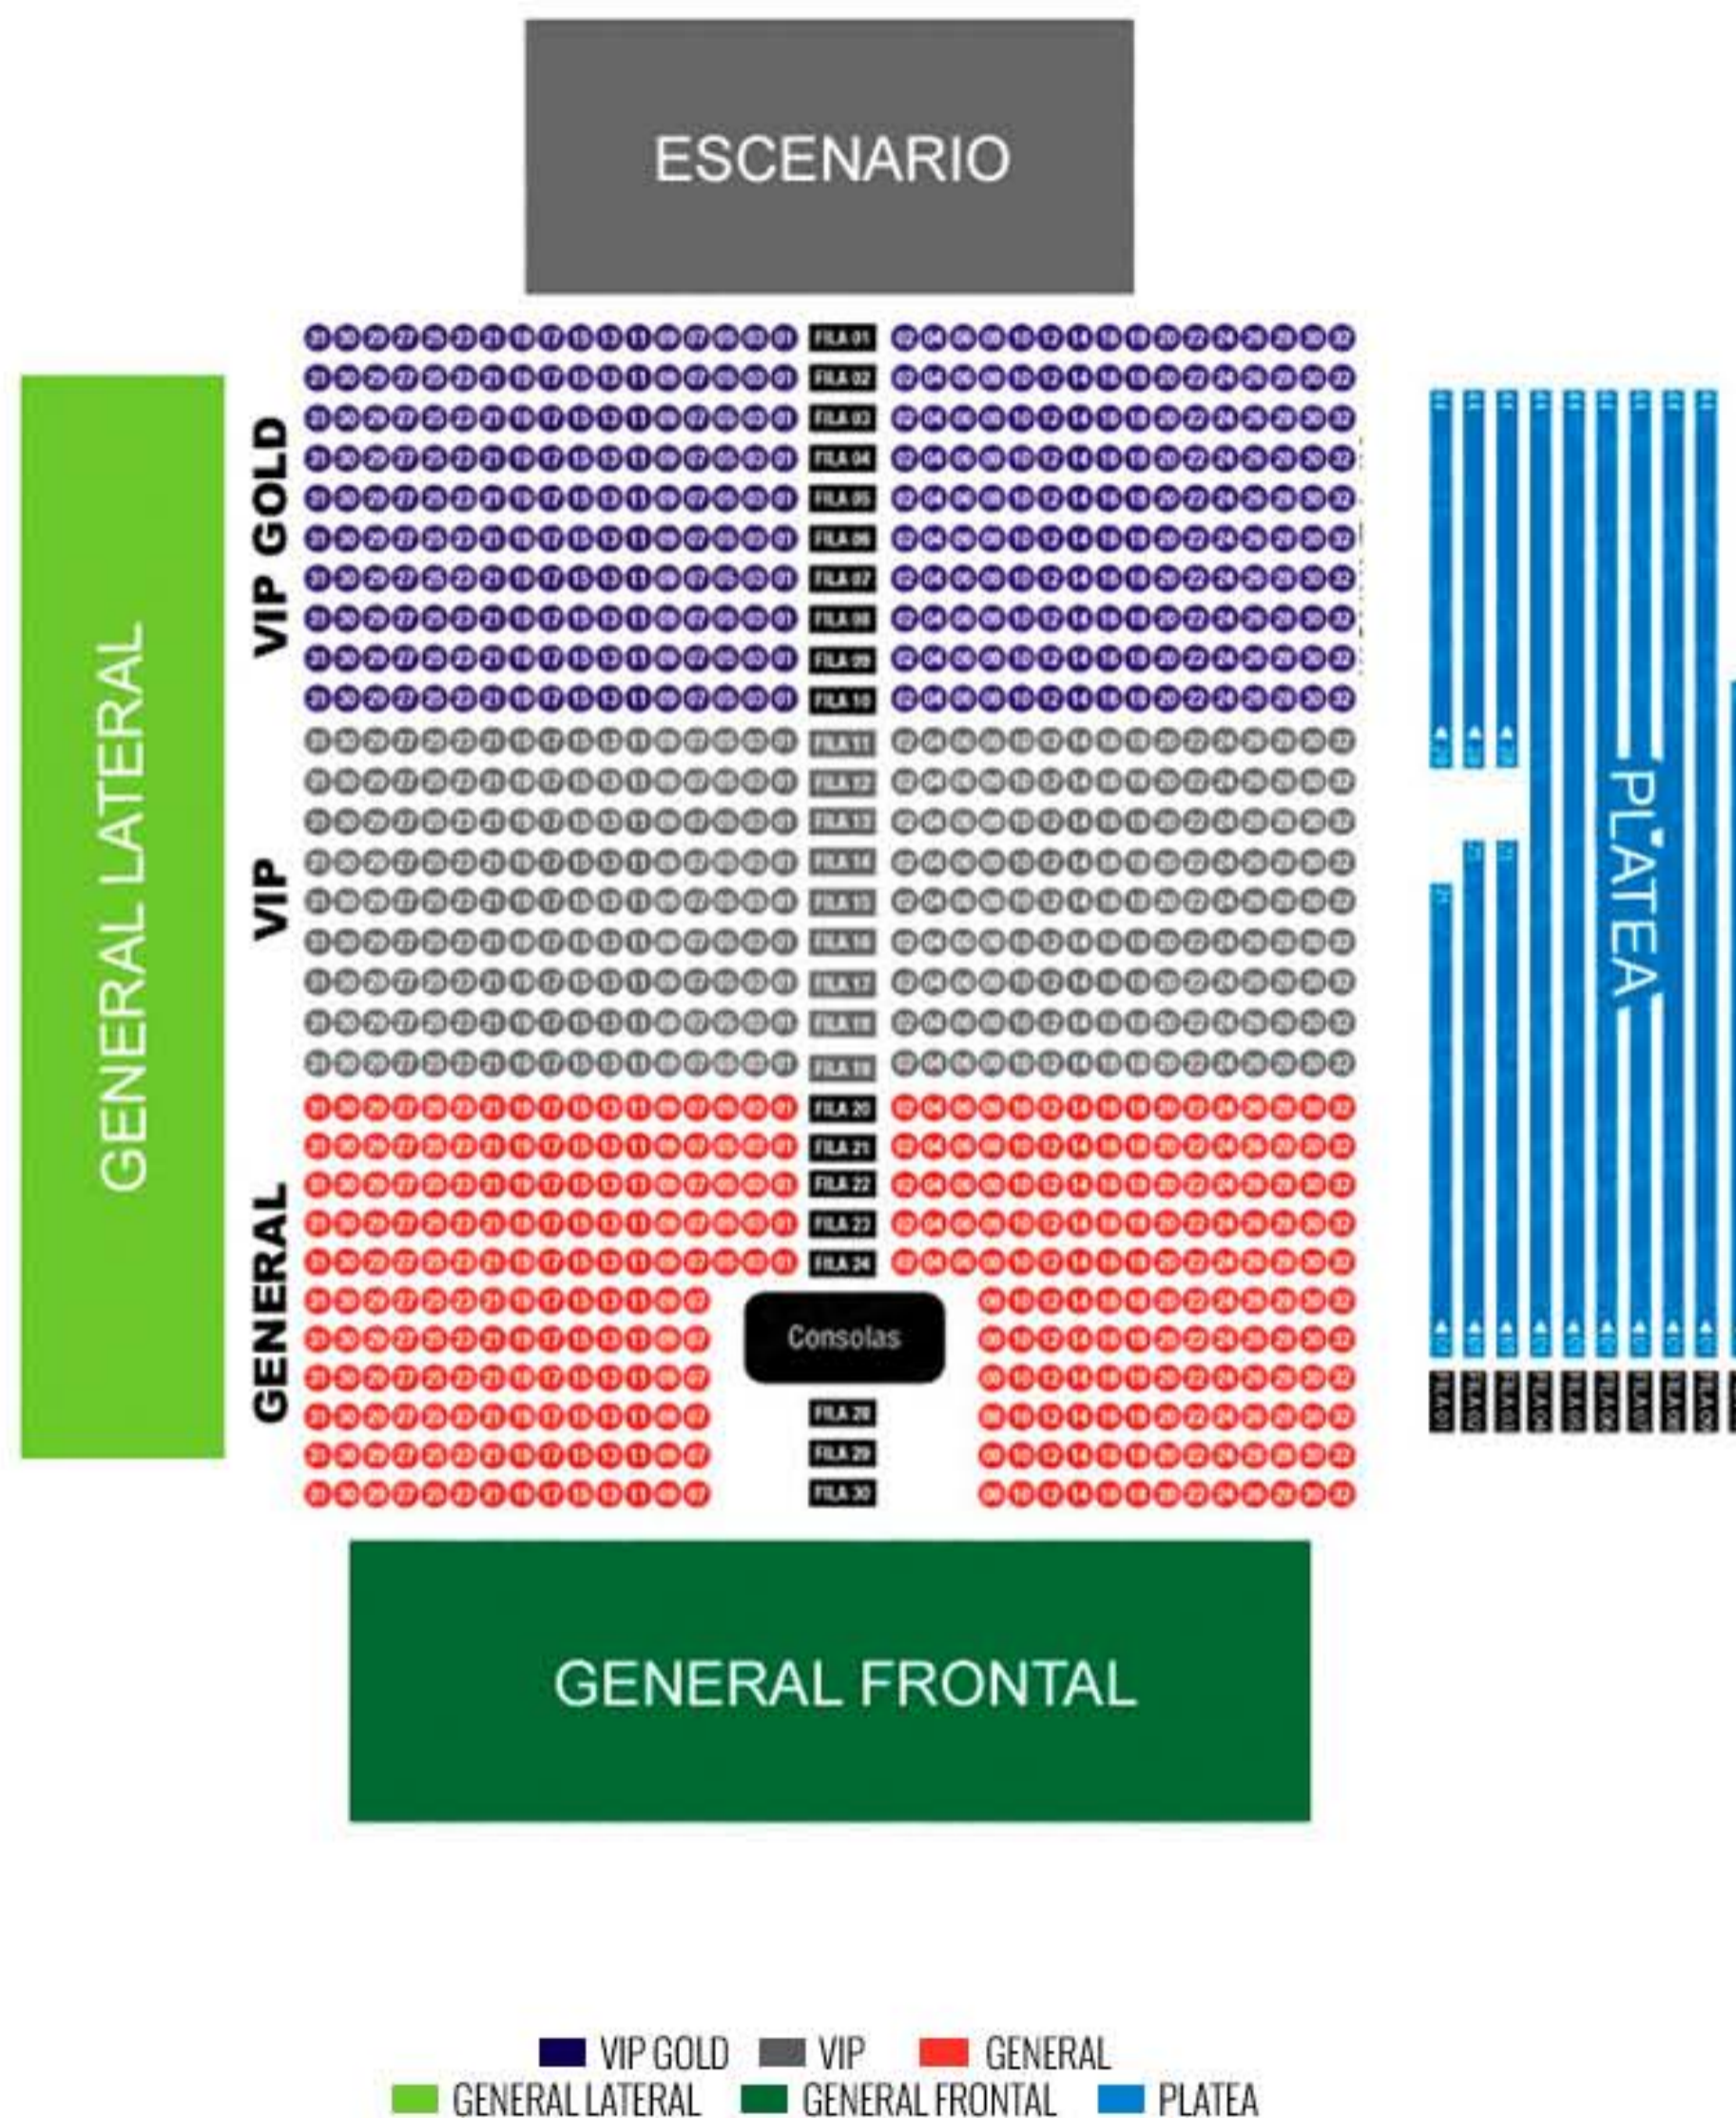

MICROESTADIO
CLUB ATLETICO LANÚS

MICROESTADIO LANÚS

MICROESTADIO LANÚS

Capacidad:

FACTOR OCUPACIONAL: 2.300 / 3.400 espectadores.

- Superficie libre sector Campo: 770 m²
1.000 sillas / 1.900 espectadores de pie.
- Platea: 415 butacas
- Popular lateral: 600 personas.
- Popular frontal: 400 personas.

MICROESTADIO LANÚS

Multiespacio:

- El venue se encuentra preparado para conciertos, espectáculos teatrales y eventos de todo tipo.
- La capacidad y la sectorización de localidades se encuentra supeditada a la disposición del escenario y al tipo de evento a realizar.

MICROESTADIO LANÚS

Locación:

Av. 9 de Julio 1680

- Ubicado en la sede social, pleno centro de Lanús.
- A solo 20 minutos de Capital Federal (12 km)
- Ubicado a 6 cuadras de la Estación Lanús.

Como llegar:

COLECTIVOS:
32 - 45 - 75 - 100 - 112 - 154 - 160 - 177 - 179 - 271 - 277 - 281 - 283 - 295 - 299 - 354 - 405 - 520 - 521 - 523 - 524 - 526 - 527

TREN:
Línea Gral. Roca (Estación Lanús)

MICROESTADIO LANÚS