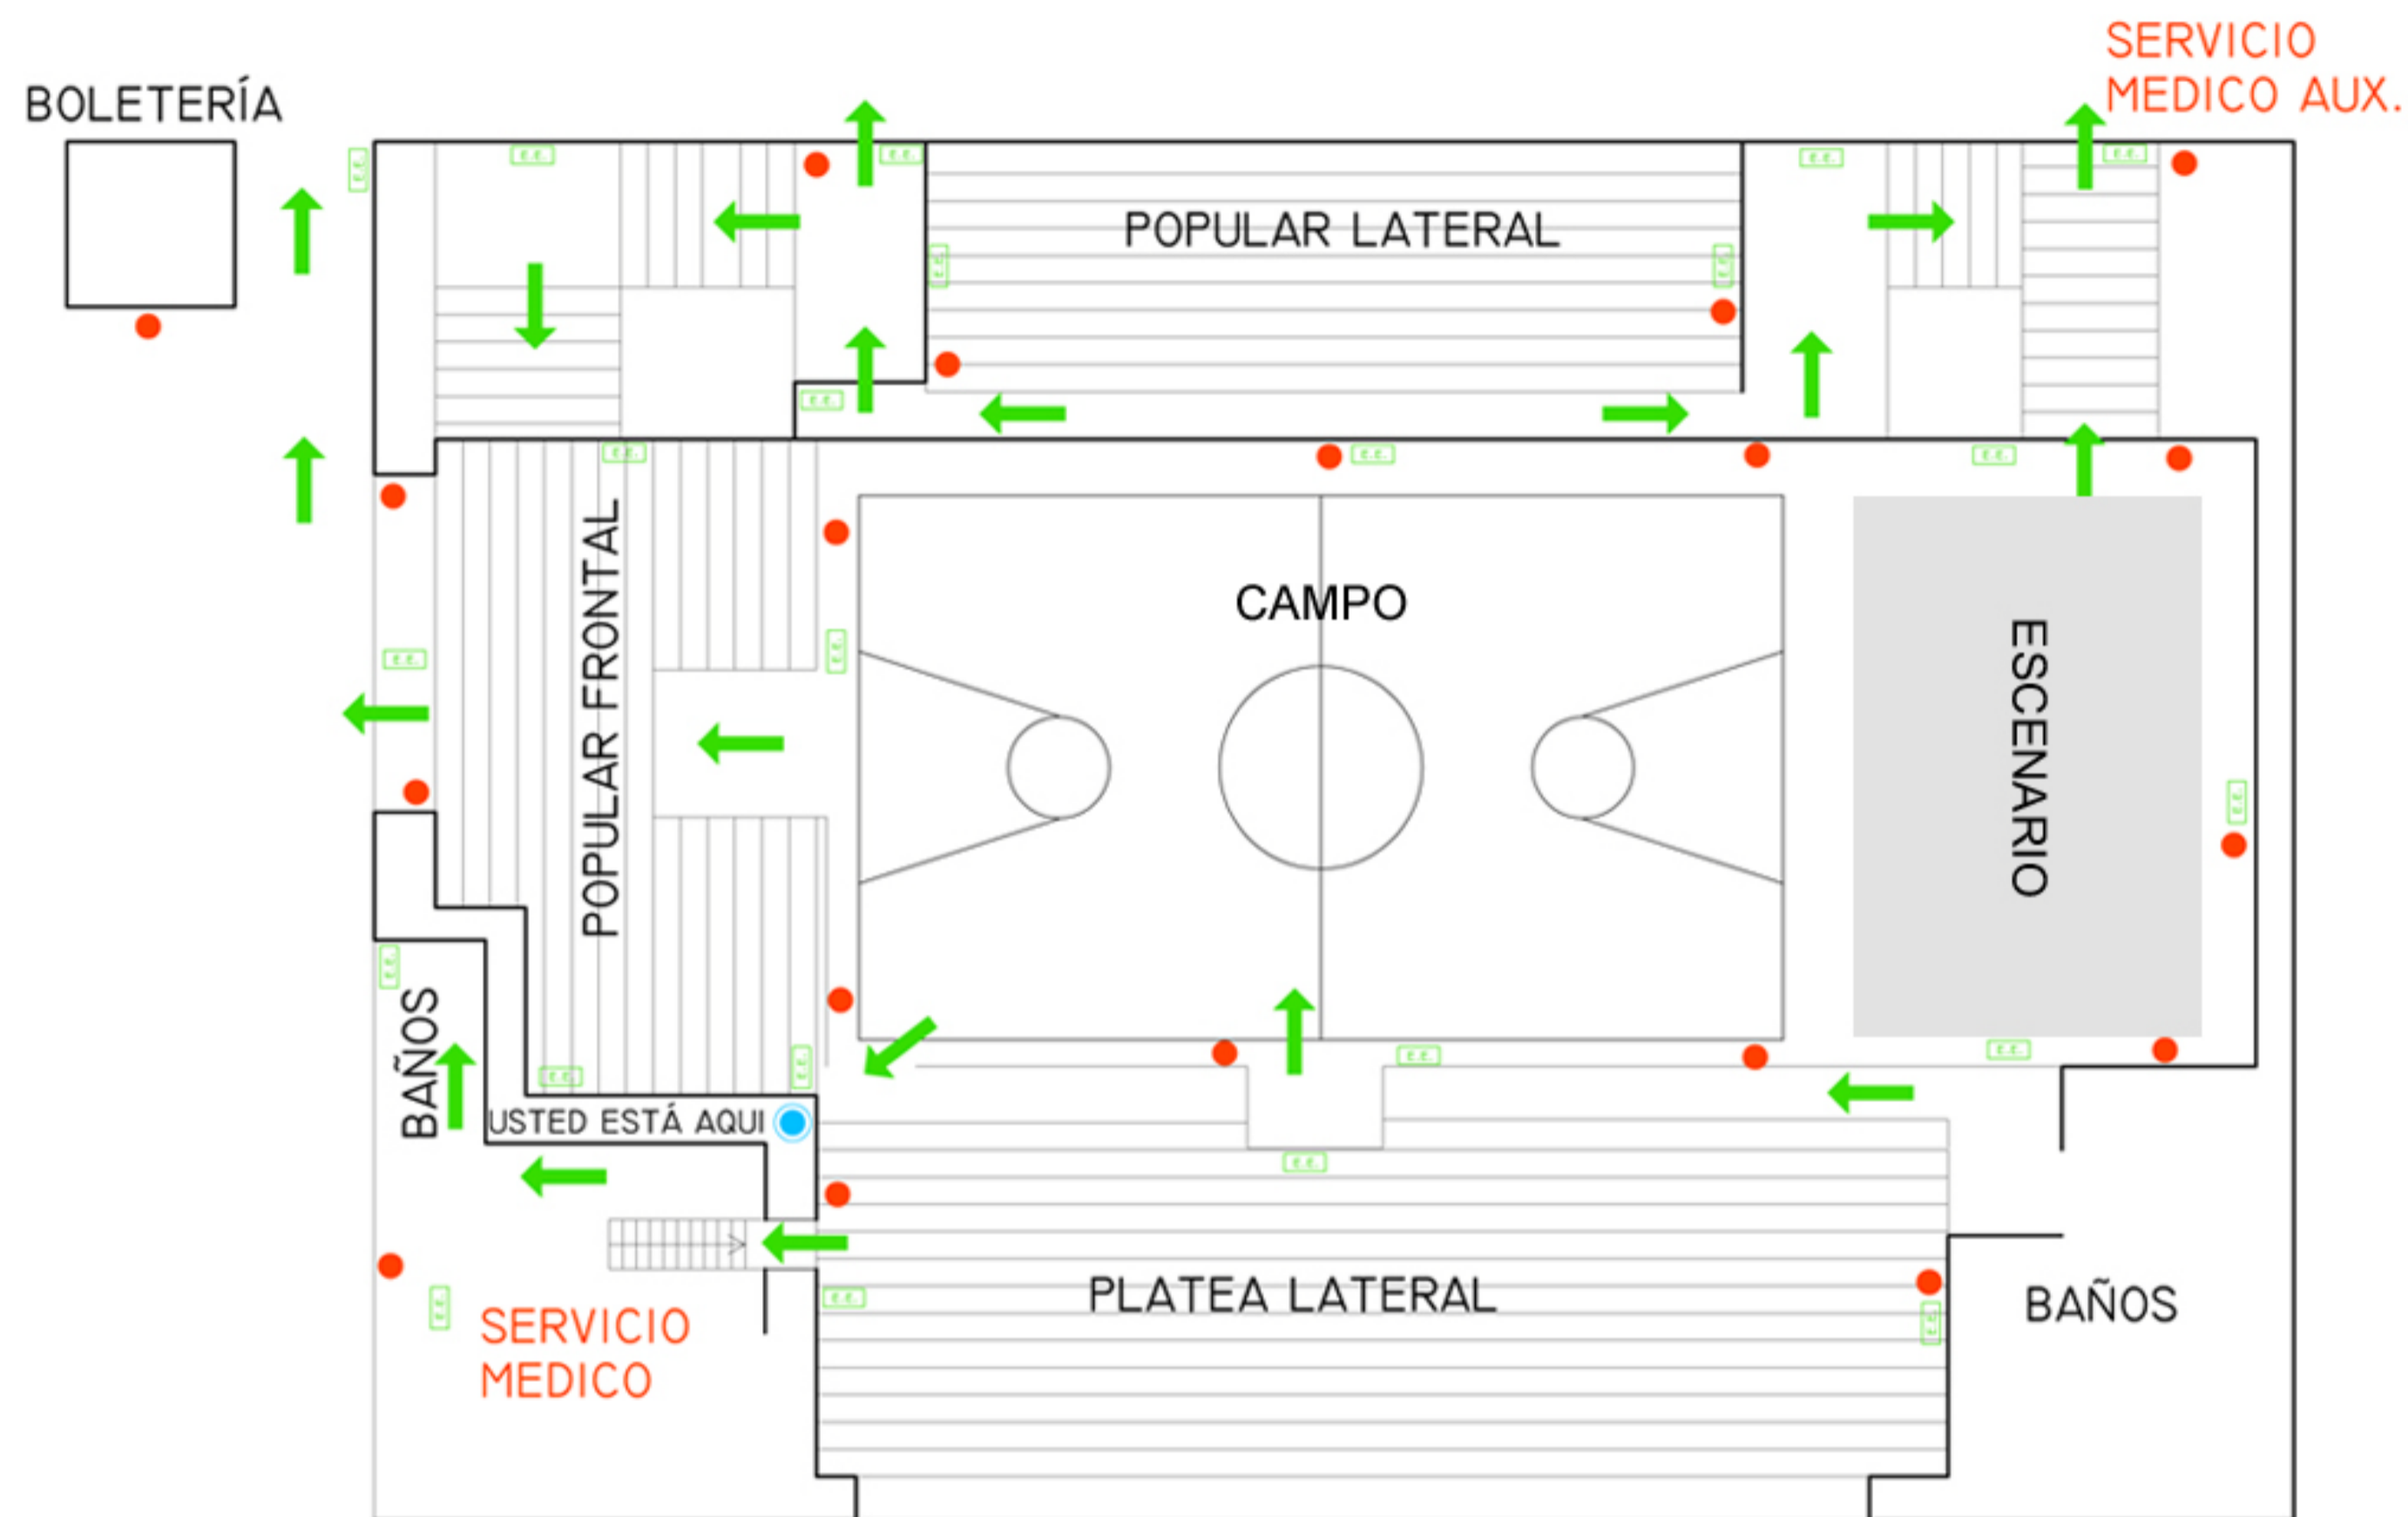

MICROESTADIO LANÚS

Infraestructura:

- Boleterías
- Sanitarios públicos
- Camarines
- Oficinas
- Emergencias
- Wi-Fi

MICROESTADIO LANÚS

MICROESTADIO LANÚS

Seguridad:

- Las instalaciones del microestadio cumplen en su totalidad con las condiciones de seguridad exigibles por la normativa vigente.
- Las salidas se encuentran totalmente señalizadas y cuentan con dispositivo de barral antipánico.
- Las luminarias de emergencia dispuestas en el recinto favorecen una fácil evacuación del lugar en caso de corte de suministro energético.

MICROESTADIO LANÚS

Multiespacio:

- El venue se encuentra preparado para conciertos, espectáculos teatrales y eventos de todo tipo.
- La capacidad y la sectorización de localidades se encuentra supeditada a la disposición del escenario y al tipo de evento a realizar.

MICROESTADIO LANÚS

Locación:

Av. 9 de Julio 1680

- Ubicado en la sede social, pleno centro de Lanús.
- A solo 20 minutos de Capital Federal (12 km)
- Ubicado a 6 cuadras de la Estación Lanús.

Como llegar:

COLECTIVOS:
32 - 45 - 75 - 100 - 112 - 154 - 160 - 177 - 179 - 271 - 277 - 281 - 283 - 295 - 299 - 354 - 405 - 520 - 521 - 523 - 524 - 526 - 527

TREN:
Línea Gral. Roca (Estación Lanús)

MICROESTADIO LANÚS